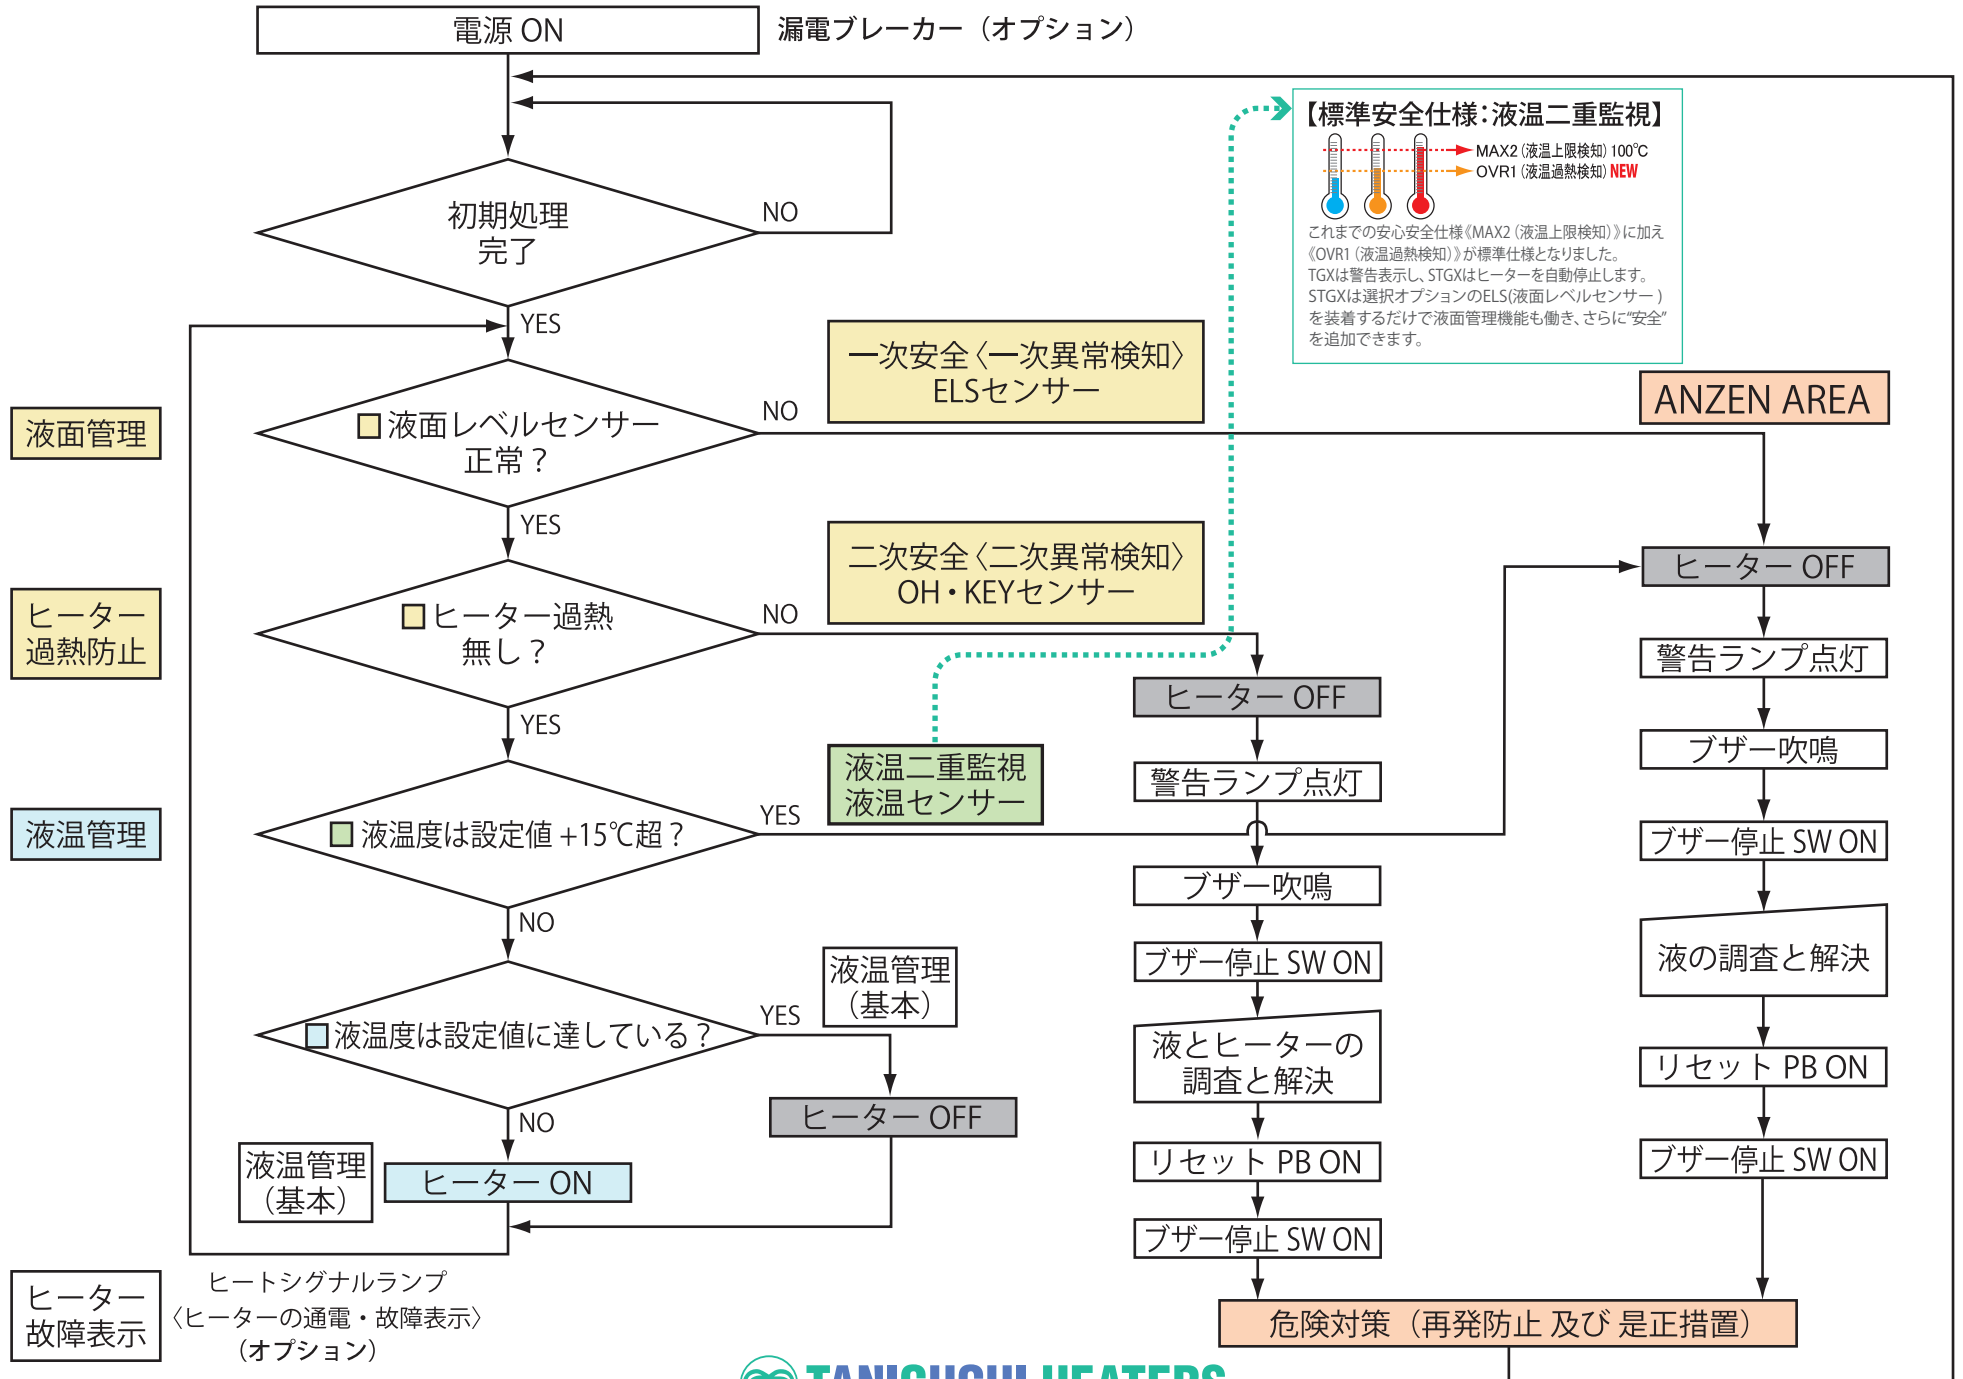

ECSMS ANZEN FLOW

〈液温二重監視〉+液面管理+過熱監視

【標準安全仕様:液温二重監視】

MAX2 (液温上限検知) 100℃
OVR1 (液温過熱検知) NEW

これまでの安心安全仕様《MAX2 (液温上限検知)》に加え《OVR1 (液温過熱検知)》が標準仕様となりました。
TGXは警告表示し、STGXはヒーターを自動停止します。
STGXは選択オプションのELS(液面レベルセンサー)を装着するだけで液面管理機能も働き、さらに“安全”を追加できます。

一次安全

ELS Box 規格表

Model No.	対象モデル	電気容量			ヒーター電気容量	本体サイズ 高さ(H) × 幅(W) × 奥行(D)
		V	kW	P		
ELSB-1	TGX-1-DE	110	1	2	1kW×1	BOX式 300×170×120mm
ELSB-1-2	TGX-1-2-DE	220	1	2	1kW×1	BOX式 300×170×120mm
ELSB-1-4	TGX-1-4-DE	220	1	4	1kW×1	BOX式 300×170×120mm
ELSB-2	TGX-2-DE	220	2	2	1kW×2	BOX式 300×170×120mm
ELSB-2-2	TGX-2-2-DE	220	2	2	2kW×1	BOX式 300×170×120mm
ELSB-3-2	TGX-3-2-DE	220	3	2	3kW×1	BOX式 300×170×120mm
ELSB-3-4	TGX-3-4-DE	220	3	4	2~3kW×1	BOX式 300×170×120mm
ELSB-4-4	TGX-4-4-DE	220	4	4	4kW×1	BOX式 300×170×120mm
ELSB-541	TGX-541-DE	220	5	4	5kW×1	BOX式 300×170×120mm
ELSB-6	TGX-6-DE	220	4	2	2kW×2	BOX式 300×170×120mm
ELSB-7-4	TGX-7-4-DE	220	6	4	2~3kW×2	BOX式 300×170×120mm
ELSB-8	TGX-8-DE	220	6	2	3kW×2	BOX式 300×170×120mm
ELSB-842	TGX-842-DE	220	8	4	4kW×2	BOX式 300×170×120mm
ELSB-9-4	TGX-9-4-DE	220	9	4	3kW×3	BOX式 300×170×120mm
ELSB-10-4	TGX-10-4-DE	220	10	4	5kW×2	BOX式 300×170×120mm
ELSB-12-4	TGX-12-4-DE	220	12	4	3kW×4	
ELSB-1243	TGX-1243-DE	220	12	4	4kW×3	
ELSB-1543	TGX-1543-DE	220	15	4	5kW×3	
ELSB-1545	TGX-1545-DE	220	15	4	3kW×5	
ELSB-1644	TGX-1644-DE	220	16	4	4kW×4	
ELSB-2044	TGX-2044-DE	220	20	4	5kW×4	
ELSB-2045	TGX-2045-DE	220	20	4	4kW×5	